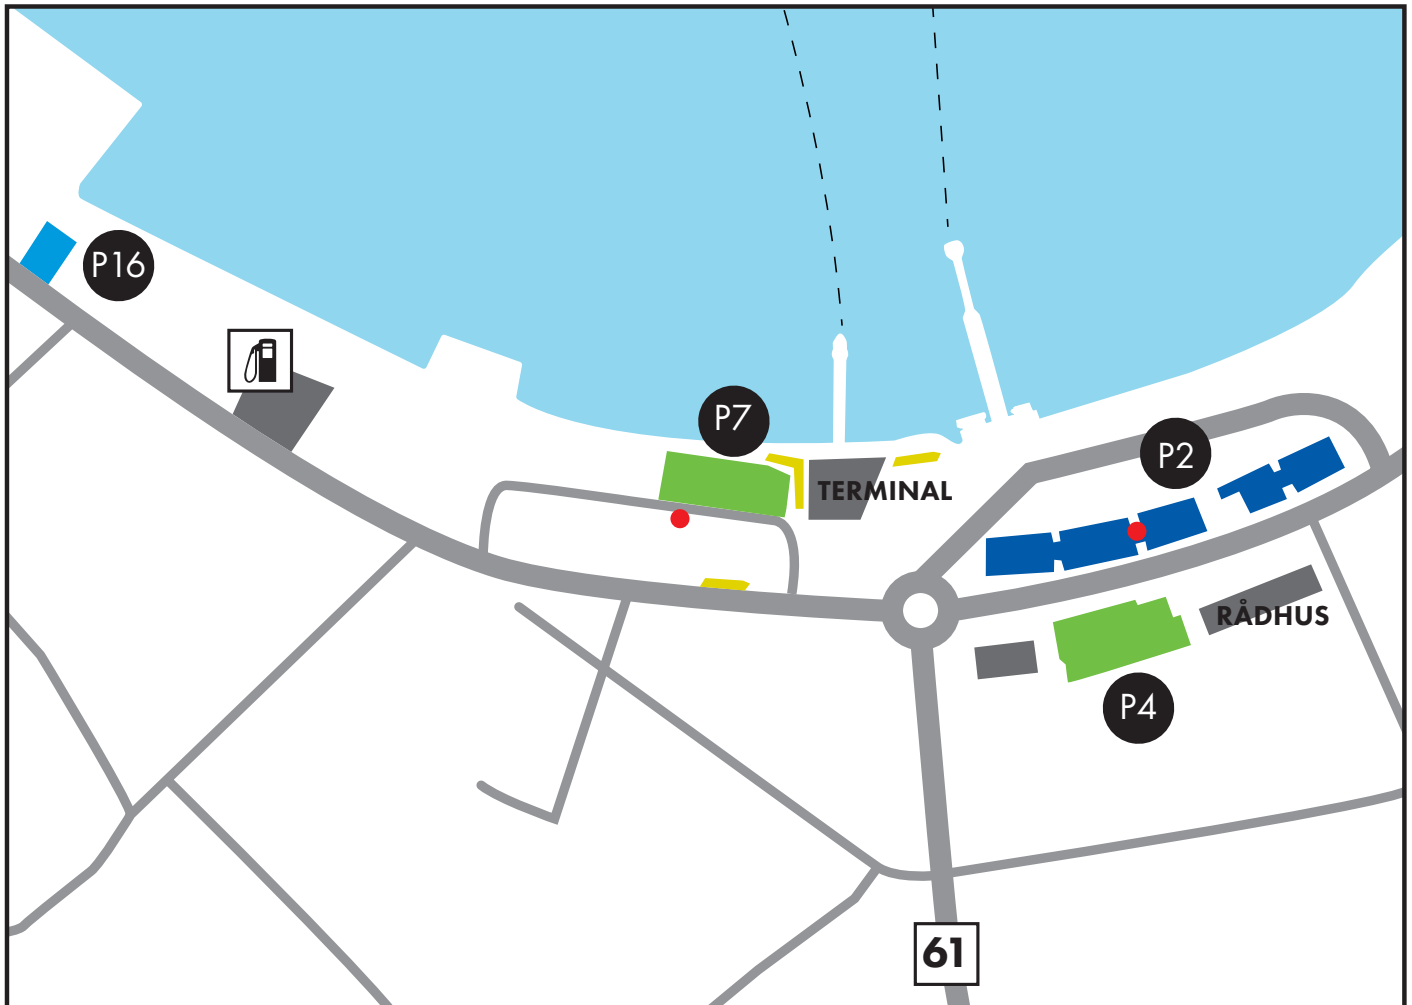

HAPARK sonekart

-  **PARKERING MOT AVGIFT: P4 OG P7**
-  **MOT AVGIFT ELLER ÅRSKORT: P2**
-  **ÅRSKORT: P16**
-  **GRATIS KORTTIDSPARKERING**
-  **PARKERINGSAUTOMAT**